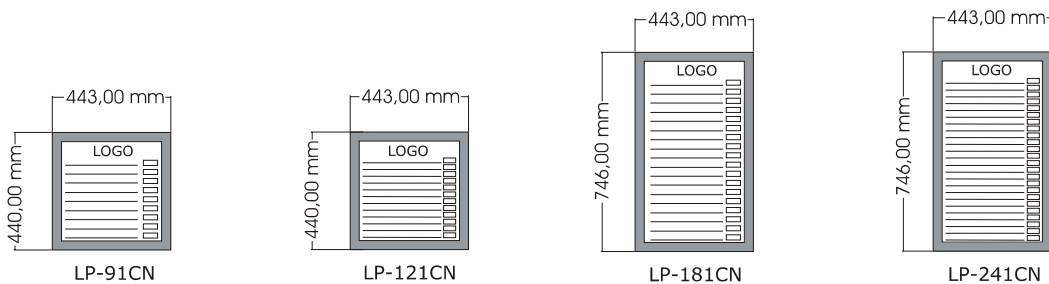

LP-241C - R - G - AA

CODICE - CODE - CODE - KODE

TELAIO - FRAME - CADRE - RAHMEN

Da compilare a pennarello	Illuminazione LOGO: R (rosso STANDARD) - G (giallo) - VR (verde) - BL (blu) - BN (bianco) Illuminazione PANNELLO: BN (bianco STANDARD)
Compiled with marker	Illumination LOGO: R (red STANDARD) - G (yellow) - VR (green) - BL (blue) - BN (white) Illumination PANEL: BN (white STANDARD)
A remplir au marker	Eclairage LOGO: R (rouge STANDARD) - G (jaune) - VR (vert) - BL (bleu) - BN (blanc) Eclairage PANNEAU: BN (blanc STANDARD)
Beschriftung mit Filzschreiber	Beleuchtung LOGO: R (STANDARD Rot) - G (gelb) - VR (grün) - BL (blau) - BN (weiß) Beleuchtung TAFEL: BN (weiß STANDARD)

Serigrafati su richiesta	Illuminazione LOGO: R (rosso STANDARD) - G (giallo) - VR (verde) - BL (blu) - BN (bianco) Illuminazione PANNELLO: R (rosso) - G (giallo STANDARD) - VR (verde) - BL (blu) - BN (bianco)
Silk-screen printed on request	Illumination LOGO: R (red STANDARD) - G (yellow) - VR (green) - BL (blue) - BN (white) Illumination PANEL: R (red) - G (yellow STANDARD) - VR (green) - BL (blue) - BN (white)
Sérigraphiés sur demande	Eclairage LOGO: R (rouge STANDARD) - G (jaune) - VR (vert) - BL (bleu) - BN (blanc) Eclairage PANNEAU: R (rouge) - G (jaune STANDARD) - VR (vert) - BL (bleu) - BN (blanc)
Siebdruck auf Anfrage	Beleuchtung LOGO: R (STANDARD Rot) - G (gelb) - VR (grün) - BL (blau) - BN (weiß) Beleuchtung TAFEL: R (rot) - G (gelb STANDARD) - VR (grün) - BL (blau) - BN (weiß)