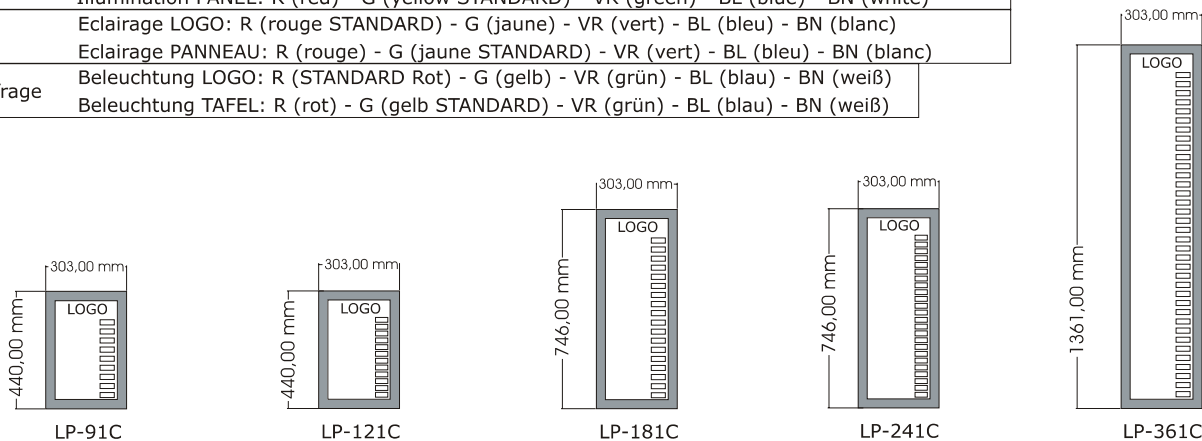

LP-241C - R - G - AA

CODICE - CODE - CODE - KODE

TELAIO - FRAME - CADRE - RAHMEN

Da compilare a pennarello	Illuminazione LOGO: R (rosso STANDARD) - G (giallo) - VR (verde) - BL (blu) - BN (bianco) Illuminazione PANNELLO: BN (bianco STANDARD)
Compiled with marker	Illumination LOGO: R (red STANDARD) - G (yellow) - VR (green) - BL (blue) - BN (white) Illumination PANEL: BN (white STANDARD)
A remplir au marker	Eclairage LOGO: R (rouge STANDARD) - G (jaune) - VR (vert) - BL (bleu) - BN (blanc) Eclairage PANNEAU: BN (blanc STANDARD)
Beschriftung mit Filzschreiber	Beleuchtung LOGO: R (STANDARD Rot) - G (gelb) - VR (grün) - BL (blau) - BN (weiß) Beleuchtung TAFEL: BN (weiß STANDARD)

Serigrafati su richiesta	Illuminazione LOGO: R (rosso STANDARD) - G (giallo) - VR (verde) - BL (blu) - BN (bianco) Illuminazione PANNELLO: R (rosso) - G (giallo STANDARD) - VR (verde) - BL (blu) - BN (bianco)
Silk-screen printed on request	Illumination LOGO: R (red STANDARD) - G (yellow) - VR (green) - BL (blue) - BN (white) Illumination PANEL: R (red) - G (yellow STANDARD) - VR (green) - BL (blue) - BN (white)
Sérigraphiés sur demande	Eclairage LOGO: R (rouge STANDARD) - G (jaune) - VR (vert) - BL (bleu) - BN (blanc) Eclairage PANNEAU: R (rouge) - G (jaune STANDARD) - VR (vert) - BL (bleu) - BN (blanc)
Siebdruck auf Anfrage	Beleuchtung LOGO: R (STANDARD Rot) - G (gelb) - VR (grün) - BL (blau) - BN (weiß) Beleuchtung TAFEL: R (rot) - G (gelb STANDARD) - VR (grün) - BL (blau) - BN (weiß)