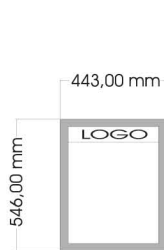

CODICE - CODE - CODE - KODE

LOGO Illuminazione - Illumination - Eclairage - Beleuchtung

N - S - D (vedi esempi - see examples - voir exemples - Siehe Beispiele)

LL-4468S-R-AA

TELAIO - FRAME - CADRE - RAHMEN

Da compilare a pennarello	ILLUMINAZIONE LOGO: R (rosso) - G (giallo) - VR (verde) - BL (blu) - BN (bianco STANDARD) ILLUMINAZIONE PANNELLO: BN (bianco STANDARD)
Compiled with marker	ILLUMINATION LOGO: R (red) - G (yellow) - VR (green) - BL (blue) - BN (white STANDARD) ILLUMINATION PANEL: BN (white STANDARD)
A remplir au marqueur	ECLAIRAGE LOGO: R (rouge) - G (jaune) - VR (vert) - BL (bleus) - BN (blanc STANDARD) ECLAIRAGE PANNEAU: BN (blanc STANDARD)
Beschriftung mit Filzschreiber	BELEUCHTUNG LOGO: R (rot) - G (gelb) - VR (grün) - BL (blau) - BN (weiß STANDARD) BELEUCHTUNG TAFEL: BN (weiß STANDARD)

LL-4454N