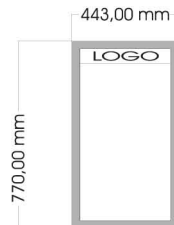

Liberty

CODICE - CODE - CODE - KODE

LOGO Illuminazione - Illumination - Eclairage - Beleuchtung

N - S - D (vedi esempi - see examples - voir exemples - Siehe Beispiele)

LL-4468S-R-AA

TELAIO - FRAME - CADRE - RAHMEN

Da compilare a pennarello	ILLUMINAZIONE LOGO: R (rosso) - G (giallo) - VR (verde) - BL (blu) - BN (bianco STANDARD) ILLUMINAZIONE PANNELLO: BN (bianco STANDARD)
Compiled with marker	ILLUMINATION LOGO: R (red) - G (yellow) - VR (green) - BL (blue) - BN (white STANDARD) ILLUMINATION PANEL: BN (white STANDARD)
A remplir au marqueur	ECLAIRAGE LOGO: R (rouge) - G (jaune) - VR (vert) - BL (bleus) - BN (blanc STANDARD) ECLAIRAGE PANNEAU: BN (blanc STANDARD)
Beschriftung mit Filzschreiber	BELEUCHTUNG LOGO: R (rot) - G (gelb) - VR (grün) - BL (blau) - BN (weiß STANDARD) BELEUCHTUNG TAFEL: BN (weiß STANDARD)

LL-4477N