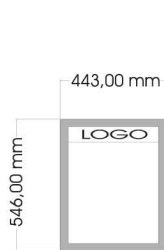

CODICE - CODE - CODE - KODE

LOGO Illuminazione - Illumination - Eclairage - Beleuchtung

N - S - D (vedi esempi - see examples - voir exemples - Siehe Beispiele)

LL-4468S-R-AA

TELAIO - FRAME - CADRE - RAHMEN

Da compilare a pennarello	Illuminazione LOGO: R (rosso) - G (giallo) - VR (verde) - BL (blu) - BN (bianco STANDARD) Illuminazione PANNELLO: BN (bianco STANDARD)
Compiled with marker	Illumination LOGO: R (red) - G (yellow) - VR (green) - BL (blue) - BN (white STANDARD) Illumination PANEL: BN (white STANDARD)
A remplir au marqueur	Eclairage LOGO: R (rouge) - G (jaune) - VR (vert) - BL (bleus) - BN (blanc STANDARD) Eclairage PANNEAU: BN (blanc STANDARD)
Beschriftung mit Filzschreiber	Beleuchtung LOGO: R (rot) - G (gelb) - VR (grün) - BL (blau) - BN (weiß STANDARD) Beleuchtung TAFEL: BN (weiß STANDARD)

LL-4454N