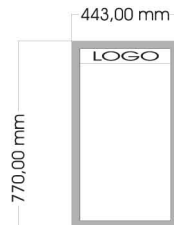

Liberty

CODICE - CODE - CODE - KODE

LOGO Illuminazione - Illumination - Eclairage - Beleuchtung

N - S - D (vedi esempi - see examples - voir exemples - Siehe Beispiele)

LL-4468S-R-AA

TELAIO - FRAME - CADRE - RAHMEN

Da compilare a pennarello	Illuminazione LOGO: R (rosso) - G (giallo) - VR (verde) - BL (blu) - BN (bianco STANDARD) Illuminazione PANNELLO: BN (bianco STANDARD)
Compiled with marker	Illumination LOGO: R (red) - G (yellow) - VR (green) - BL (blue) - BN (white STANDARD) Illumination PANEL: BN (white STANDARD)
A remplir au marqueur	Eclairage LOGO: R (rouge) - G (jaune) - VR (vert) - BL (bleus) - BN (blanc STANDARD) Eclairage PANNEAU: BN (blanc STANDARD)
Beschriftung mit Filzschreiber	Beleuchtung LOGO: R (rot) - G (gelb) - VR (grün) - BL (blau) - BN (weiß STANDARD) Beleuchtung TAFEL: BN (weiß STANDARD)

LL-4477N