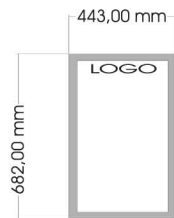

Liberty

CODICE - CODE - CODE - KODE

LOGO Illuminazione - Illumination - Eclairage - Beleuchtung

N - S - D (vedi esempi - see examples - voir exemples - Siehe Beispiele)

LL-4468S-R-AA

TELAIO - FRAME - CADRE - RAHMEN

Da compilare a pennarello	ILLUMINAZIONE LOGO: R (rosso) - G (giallo) - VR (verde) - BL (blu) - BN (bianco STANDARD) ILLUMINAZIONE PANNELLO: BN (bianco STANDARD)
Compiled with marker	ILLUMINATION LOGO: R (red) - G (yellow) - VR (green) - BL (blue) - BN (white STANDARD) ILLUMINATION PANEL: BN (white STANDARD)
A remplir au marqueur	ECLAIRAGE LOGO: R (rouge) - G (jaune) - VR (vert) - BL (bleus) - BN (blanc STANDARD) ECLAIRAGE PANNEAU: BN (blanc STANDARD)
Beschriftung mit Filzschreiber	BELEUCHTUNG LOGO: R (rot) - G (gelb) - VR (grün) - BL (blau) - BN (weiß STANDARD) BELEUCHTUNG TAFEL: BN (weiß STANDARD)

LL-4468N