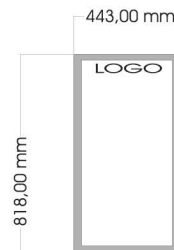

Liberty

CODICE - CODE - CODE - KODE

LOGO Illuminazione - Illumination - Eclairage - Beleuchtung

N - S - D (vedi esempi - see examples - voir exemples - Siehe Beispiele)

LL-4468S-R-AA

TELAIO - FRAME - CADRE - RAHMEN

Da compilare a pennarello	Illuminazione LOGO: R (rosso) - G (giallo) - VR (verde) - BL (blu) - BN (bianco STANDARD) Illuminazione PANNELLO: BN (bianco STANDARD)
Compiled with marker	Illumination LOGO: R (red) - G (yellow) - VR (green) - BL (blue) - BN (white STANDARD) Illumination PANEL: BN (white STANDARD)
A remplir au marqueur	Eclairage LOGO: R (rouge) - G (jaune) - VR (vert) - BL (bleus) - BN (blanc STANDARD) Eclairage PANNEAU: BN (blanc STANDARD)
Beschriftung mit Filzschreiber	Beleuchtung LOGO: R (rot) - G (gelb) - VR (grün) - BL (blau) - BN (weiß STANDARD) Beleuchtung TAFEL: BN (weiß STANDARD)

LL-4481N