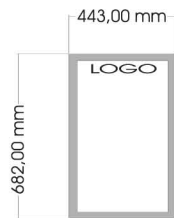

Liberty

CODICE - CODE - CODE - KODE

LOGO Illuminazione - Illumination - Eclairage - Beleuchtung

N - S - D (vedi esempi - see examples - voir exemples - Siehe Beispiele)

LL-4468S-R-AA

TELAIO - FRAME - CADRE - RAHMEN

Da compilare a pennarello	Illuminazione LOGO: R (rosso) - G (giallo) - VR (verde) - BL (blu) - BN (bianco STANDARD) Illuminazione PANNELLO: BN (bianco STANDARD)
Compiled with marker	Illumination LOGO: R (red) - G (yellow) - VR (green) - BL (blue) - BN (white STANDARD) Illumination PANEL: BN (white STANDARD)
A remplir au marqueur	Eclairage LOGO: R (rouge) - G (jaune) - VR (vert) - BL (bleus) - BN (blanc STANDARD) Eclairage PANNEAU: BN (blanc STANDARD)
Beschriftung mit Filzschreiber	Beleuchtung LOGO: R (rot) - G (gelb) - VR (grün) - BL (blau) - BN (weiß STANDARD) Beleuchtung TAFEL: BN (weiß STANDARD)

LL-4468N