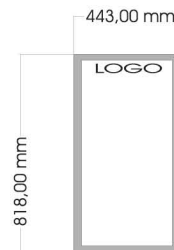

Liberty

CODICE - CODE - CODE - KODE

LOGO Illuminazione - Illumination - Eclairage - Beleuchtung

N - S - D (vedi esempi - see examples - voir exemples - Siehe Beispiele)

LL-4468S-R-AA

TELAIO - FRAME - CADRE - RAHMEN

Da compilare a pennarello	ILLUMINAZIONE LOGO: R (rosso) - G (giallo) - VR (verde) - BL (blu) - BN (bianco STANDARD) ILLUMINAZIONE PANNELLO: BN (bianco STANDARD)
Compiled with marker	ILLUMINATION LOGO: R (red) - G (yellow) - VR (green) - BL (blue) - BN (white STANDARD) ILLUMINATION PANEL: BN (white STANDARD)
A remplir au marqueur	ECLAIRAGE LOGO: R (rouge) - G (jaune) - VR (vert) - BL (bleus) - BN (blanc STANDARD) ECLAIRAGE PANNEAU: BN (blanc STANDARD)
Beschriftung mit Filzschreiber	BELEUCHTUNG LOGO: R (rot) - G (gelb) - VR (grün) - BL (blau) - BN (weiß STANDARD) BELEUCHTUNG TAFEL: BN (weiß STANDARD)

LL-4481N